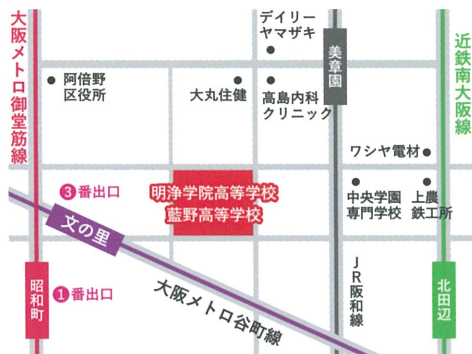

# ACCESS MAP

## 4駅4路線使えます

- 大阪メトロ谷町線「文の里」駅下車 東へ徒歩5分
- 大阪メトロ御堂筋線「昭和町」駅下車 北東へ徒歩8分
- JR阪和線「美章園」駅下車 南西へ徒歩5分
- 近鉄南大阪線「北田辺」駅下車 北西へ徒歩10分

下記のオープンスクール他のイベントは、明浄学院高等学校と合同で開催します。

## OPEN SCHOOL

2023 INFORMATION

大阪阿倍野（文の里）  
キャンパスで開催。