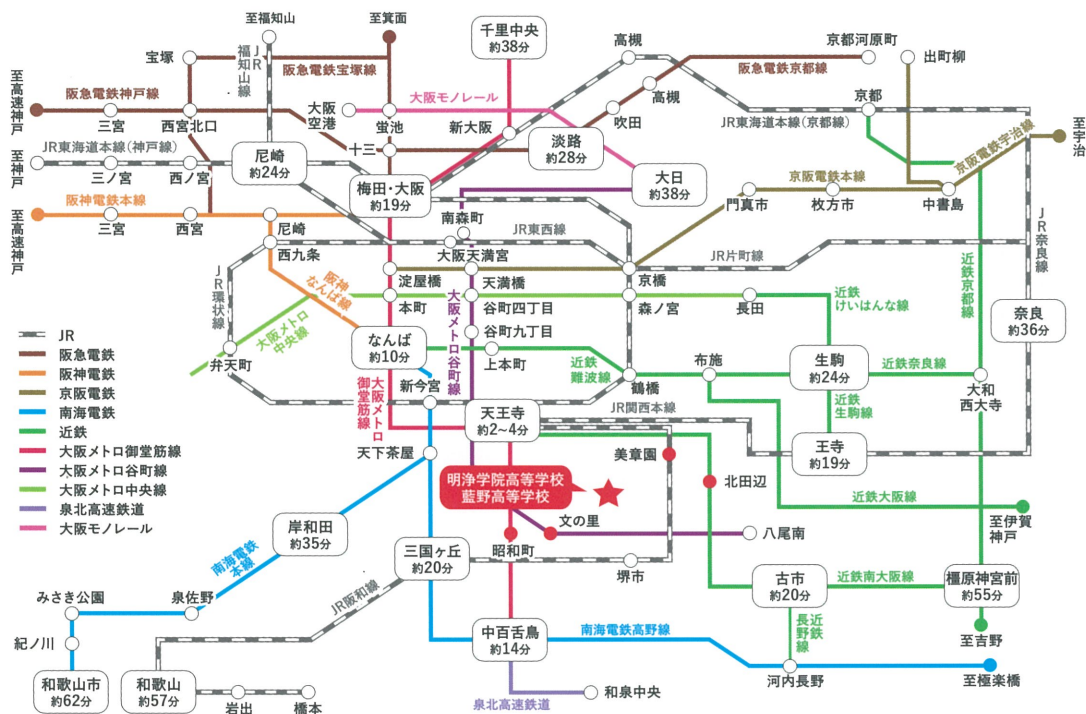

# ACCESS MAP

## 4駅4路線使えます

- 大阪メトロ谷町線「文の里」駅下車 東へ徒歩5分
- 大阪メトロ御堂筋線「昭和町」駅下車 北東へ徒歩8分
- JR阪和線「美章園」駅下車 南西へ徒歩5分
- 近鉄南大阪線「北田辺」駅下車 北西へ徒歩10分

下記のオープンスクール他のイベントは、明浄学院高等学校と合同で開催します。

## OPEN SCHOOL

2023 INFORMATION

大阪阿倍野（文の里）  
キャンパスで開催。