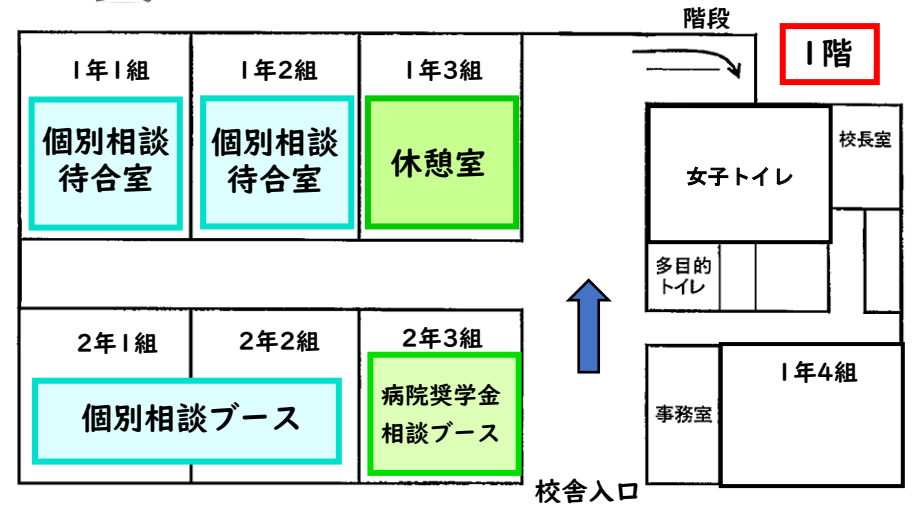

2.個別進路相談コーナー【場所:藍野高校】

☆個別相談ブース 【場所 1階:2年1組・2組 2階:講堂】

- ①11:30~13:00
 - 「合格できる!受験相談」
 - 「病院奨学金のご相談」(2年3組)
- ②15:30~17:00
 - 「学納金のご相談」他

☆過去問題の質問コーナー 【場所 2階:3年3組】

- ①11:30~13:00
 - 「この問題はこうやって解く!!」(解法解説)
- ②15:30~17:00
 - 過去の入試問題に関する質問にお答えします。

※順番にご案内いたしますので、個別相談等ご希望の方は校内のスタッフにお声かけください。

☆看護実習室見学 【場所 2階:実習室】

☆生徒寮(女子寮)見学 【場所:生徒寮(校舎を出てすぐ)】

看護実習室、生徒寮(女子寮)は随時見学可能です!
ご希望の方は校内スタッフにお声かけください。

校舎内 イベント案内図

※男子トイレは校舎向かいの大学研究棟にあります。