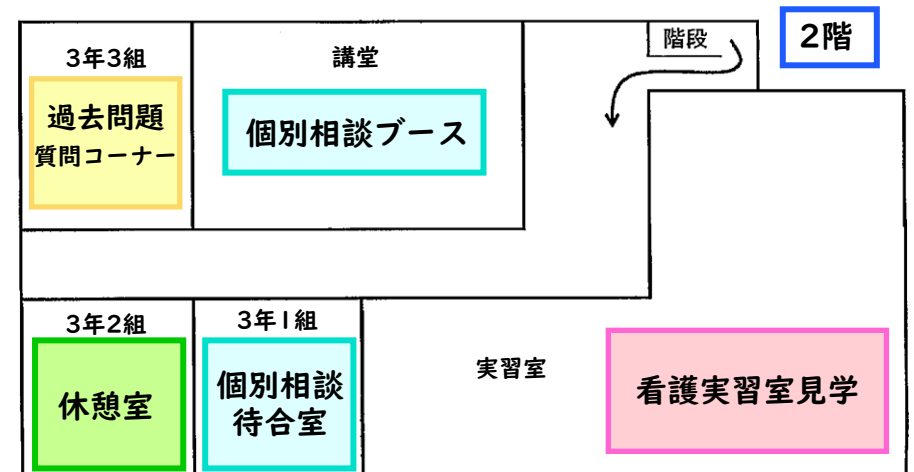

2.個別進路相談コーナー【場所:藍野高校】

☆個別相談ブース 【場所 1階:2年1組・2組 2階:講堂】

- ①11:30~13:00
 - 「合格できる!受験相談」
 - 「病院奨学金のご相談」(2年3組)
- ②15:30~17:00
 - 「学納金のご相談」他

☆過去問題の質問コーナー 【場所 2階:3年3組】

- ①11:30~13:00
 - 「この問題はこうやって解く!!」(解法解説)
- ②15:30~17:00
 - 過去の入試問題に関する質問にお答えします。

※順番にご案内いたしますので、個別相談等ご希望の方は校内のスタッフにお声かけください。

☆看護実習室見学 【場所 2階:実習室】

☆生徒寮(女子寮)見学 【場所:生徒寮(校舎を出てすぐ)】

看護実習室、生徒寮(女子寮)は随時見学可能です!
ご希望の方は校内スタッフにお声かけください。

校舎内 イベント案内図

※男子トイレは校舎向かいの大学研究棟にあります。